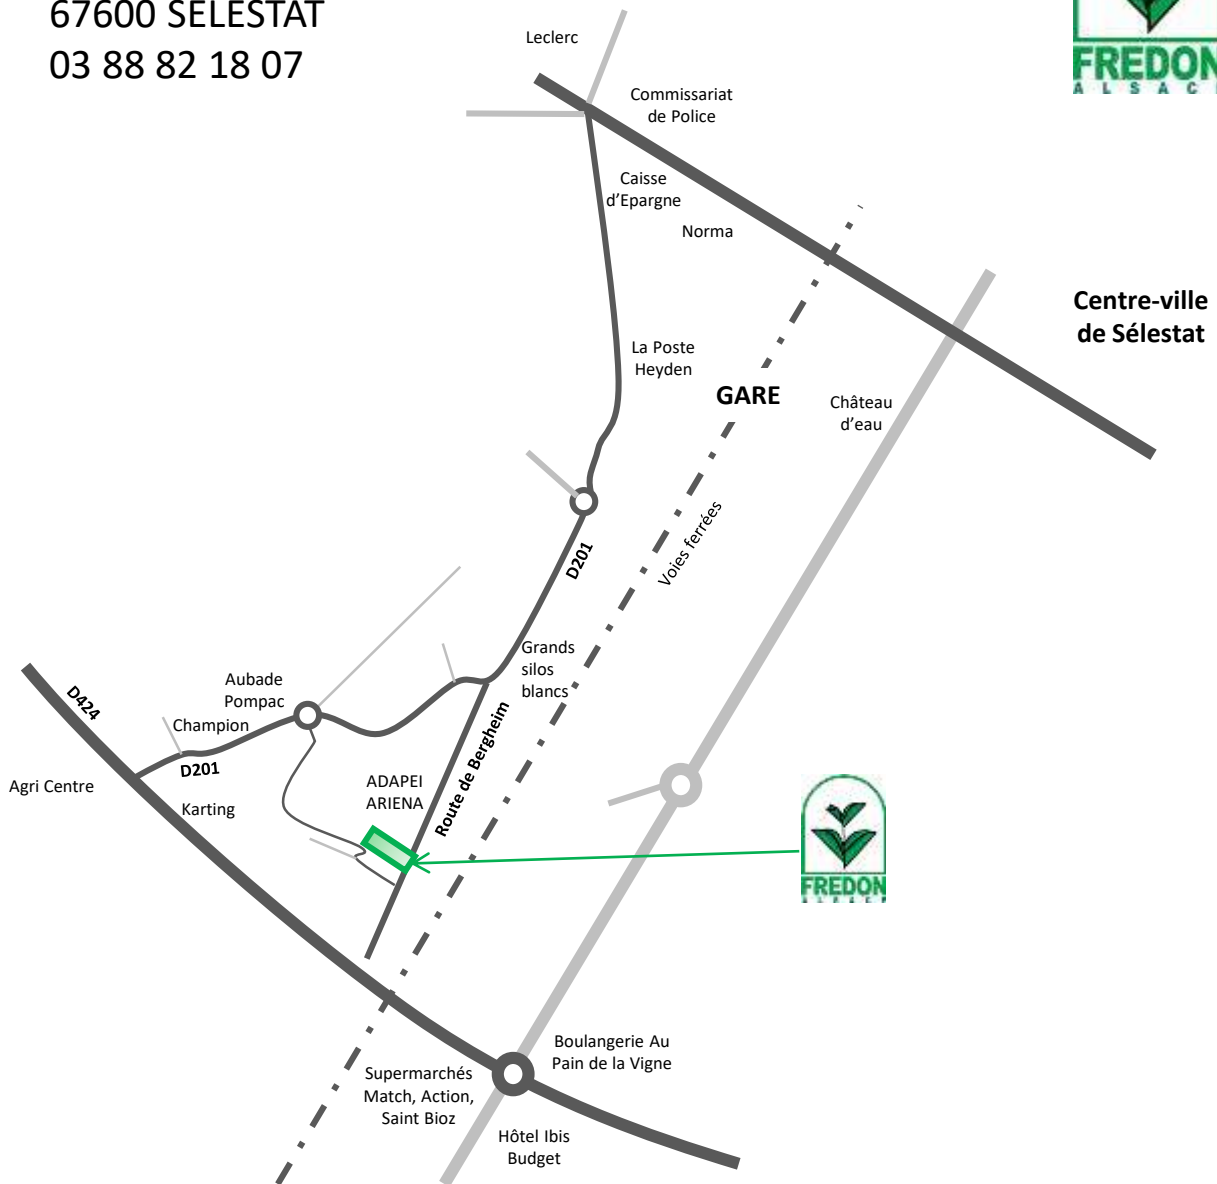

FREDON Alsace
6 route de Bergheim
67600 SELESTAT
03 88 82 18 07

En venant par l'A35 :

- Sortie 17
- Prendre la direction Freiburg / Sélestat Ouest (D424)
- Au(x) rond(s)-point(s), continuer dans la direction Freiburg / Sélestat Ouest (D424) :
 - o 1 rond-point en venant du Sud (Colmar)
 - o 2 ronds-points en venant du Nord (Strasbourg)
- Après 200m, prendre à gauche sur Route d'Orschwiller (D201)
- Au rond-point, continuer tout droit (D201)
- En arrivant aux voies ferrées (grands silos blancs), prendre à droite sur Route de Bergheim
- Suivre la route de Bergheim jusqu'au bâtiment gris La Germandrée.

FREDON Alsace
6 route de Bergheim
67600 SELESTAT
03 88 82 18 07

En venant du centre-ville de Sélestat :

- Direction Châtenois / Saint-Dié
- Passer au-dessus des voies ferrées
- Tourner à gauche au carrefour de la gendarmerie / Norma / Leclerc
- **Longer les voies ferrées sur 1,3 km jusqu'à la FREDON** - suivre le balisage ci-dessous.

En venant de la gare de Sélestat :

- Sortir côté Ouest (opposé au centre-ville)
- Tourner à gauche et longer les voies ferrées vers le Sud (D201, rue de Saint-Dié)
- Au rond-point, prendre la 4^e sortie pour rester le long des voies ferrées
- Tourner à gauche après les grands silos blancs pour rester le long des voies ferrées
- Suivre la route de Bergheim jusqu'au bâtiment gris La Germandrée.