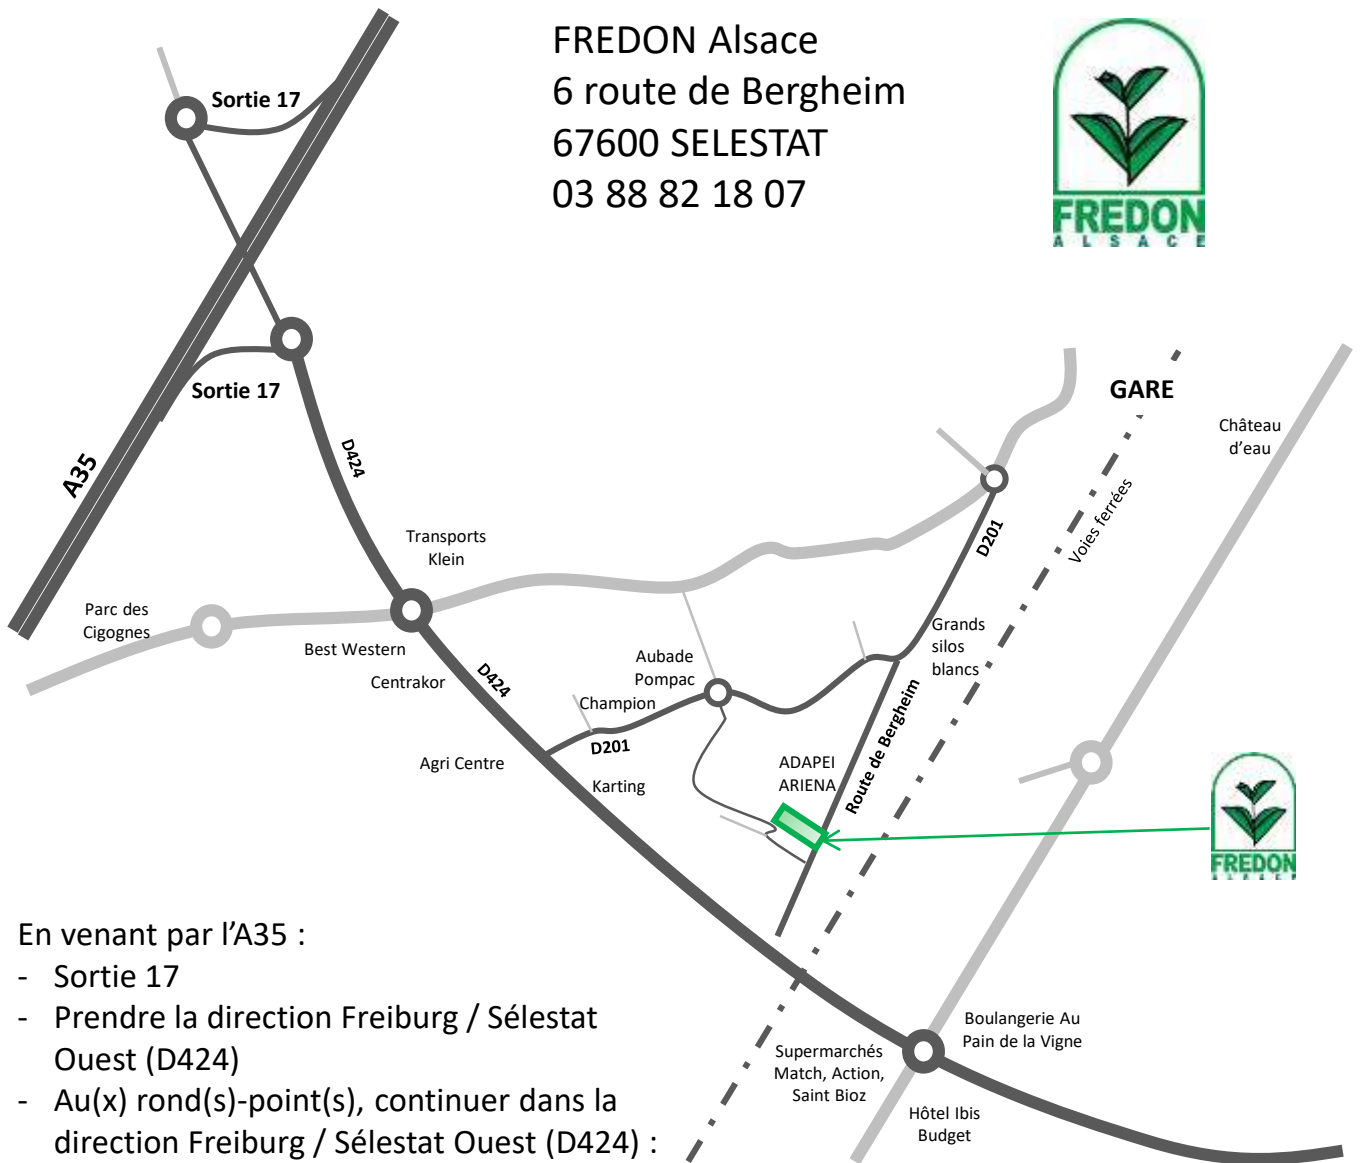

FREDON Alsace
6 route de Bergheim
67600 SELESTAT
03 88 82 18 07

En venant par l'A35 :

- Sortie 17
- Prendre la direction Freiburg / Sélestat Ouest (D424)
- Au(x) rond(s)-point(s), continuer dans la direction Freiburg / Sélestat Ouest (D424) :
 - o 1 rond-point en venant du Sud (Colmar)
 - o 2 ronds-points en venant du Nord (Strasbourg)
- Après 200m, prendre à gauche sur Route d'Orschwiller (D201)
- Au rond-point, continuer tout droit (D201)
- En arrivant aux voies ferrées (grands silos blancs), prendre à droite sur Route de Bergheim
- Suivre la route de Bergheim jusqu'au bâtiment gris La Germandrée.

FREDON Alsace
6 route de Bergheim
67600 SELESTAT
03 88 82 18 07

En venant du centre-ville de Sélestat :

- Direction Châtenois / Saint-Dié
- Passer au-dessus des voies ferrées
- Tourner à gauche au carrefour de la gendarmerie / Norma / Leclerc
- **Longer les voies ferrées sur 1,3 km jusqu'à la FREDON** - suivre le balisage ci-dessous.

En venant de la gare de Sélestat :

- Sortir côté Ouest (opposé au centre-ville)
- Tourner à gauche et longer les voies ferrées vers le Sud (D201, rue de Saint-Dié)
- Au rond-point, prendre la 4^e sortie pour rester le long des voies ferrées
- Tourner à gauche après les grands silos blancs pour rester le long des voies ferrées
- Suivre la route de Bergheim jusqu'au bâtiment gris La Germandrée.